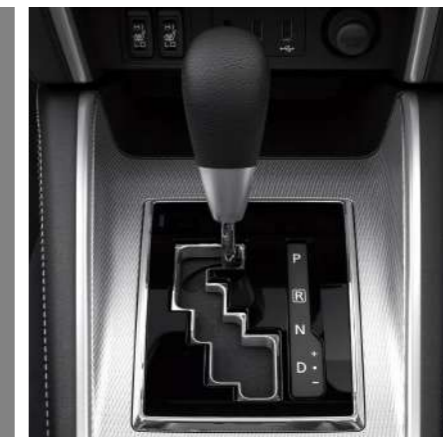

EQUIPAMIENTO

1. Llantas de acero de 18" ' con neumáticos 265/60 R18.
2. Pomo de cuero transmisión automática INVECS - II de 6 velocidades.
3. Retrovisores exteriores cromados con intermitentes integrados.
4. Manilla exterior del portón trasero cromada.
5. Manillas exteriores de las puertas cromadas.
6. Volante regulable en altura y profundidad.